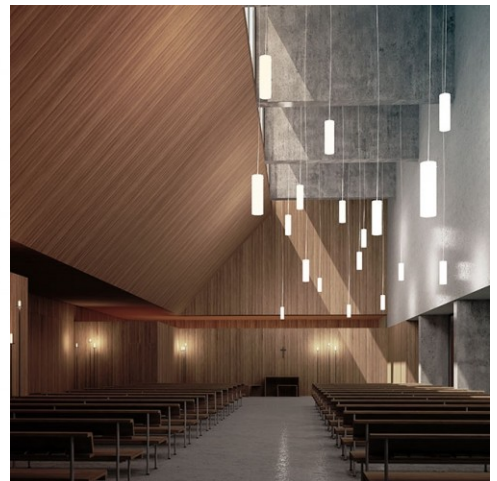

**Typ:** závěsné svítidlo

**Stínítko:** bílé ručně fukané trojvrstvé sklo opál mat

**Kovové části:** bílý lak matný

**Závěs:** samonosný vodič bílé barvy vyztužený ocelovým lankem s bíle lakovanými prvky min. délky 300 mm