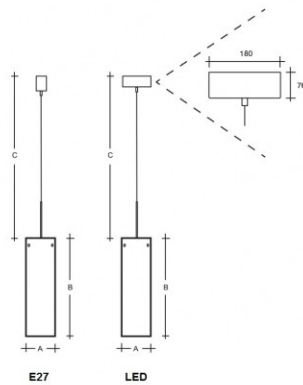

**Typ:** závěsné svítidlo

**Stínítko:** bílé ručně fukané trojvrstvé sklo opál mat

**Kovové části:** bílý lak matný

**Závěs:** samonosný vodič bílé barvy vyztužený ocelovým lankem s bíle lakovanými prvky min. délky 300 mm

		A (mm)	B (mm)	C (mm)	Hmotnost (g)
1×100(77)W	E27	150	300	2000	3000

**Napětí:** 230V

**IK kód:** IK01

**Světelný zdroj:** 1×100(77)W

**Patice:** E27

**A:** 150 mm

**B:** 300 mm

**C:** 2000 mm